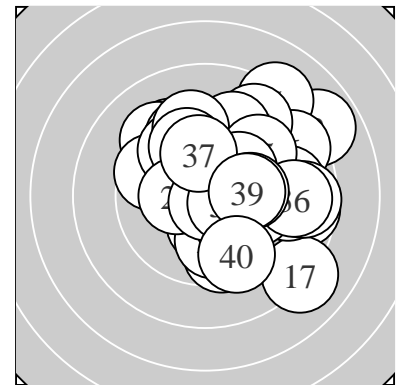

Ergebnis:	<b>364</b>	(383.2)
Serien:	87 90 95 92	
Zähler:	13 19 7 1 0 0 0 0 0 0	
Innenzehner:	9	
weiteste:	770 (2), 721 (17), 693 (5)	
beste Teiler	28.4 (20.) 38.3 (33.) 90.7 (22.)	
Trefferlage	1.42 mm rechts, 0.98 mm hoch	
Streuwert	2.50, horizontal: 2.63, vertikal: 2.35	

Serie 1:	9.5 ↓	7.9 ↗	9.3 ↗	9.3 ↖	8.2 ↗
	8.6 ↗	9.9 ↑	9.2 ↖	9.6 ↖	10.5 *
beste Teiler	103.0 (10.)	262.0 (7.)	338.8 (9.)		
Trefferlage	1.03 mm rechts, 2.40 mm hoch				
Streuwert	2.94, horizontal: 3.39, vertikal: 2.42				

Serie 2:	9.0 →	10.3 *	10.1 ↑	8.7 →	9.5 ↖
	8.9 ↗	8.1 ↘	9.3 ↑	9.7 ↖	10.8 *
beste Teiler	28.4 (20.)	169.0 (12.)	203.2 (13.)		
Trefferlage	1.75 mm rechts, 0.97 mm hoch				
Streuwert	2.83, horizontal: 2.82, vertikal: 2.84				

Serie 4:	10.0 ↗	9.7 →	10.8 *	10.4 *	8.7 →
	8.9 →	9.9 ↑	9.9 →	10.0 →	9.4 ↘
beste Teiler	38.3 (33.)	127.7 (34.)	247.2 (39.)		
Trefferlage	2.38 mm rechts, 0.07 mm tief				
Streuwert	1.76, horizontal: 1.96, vertikal: 1.53				